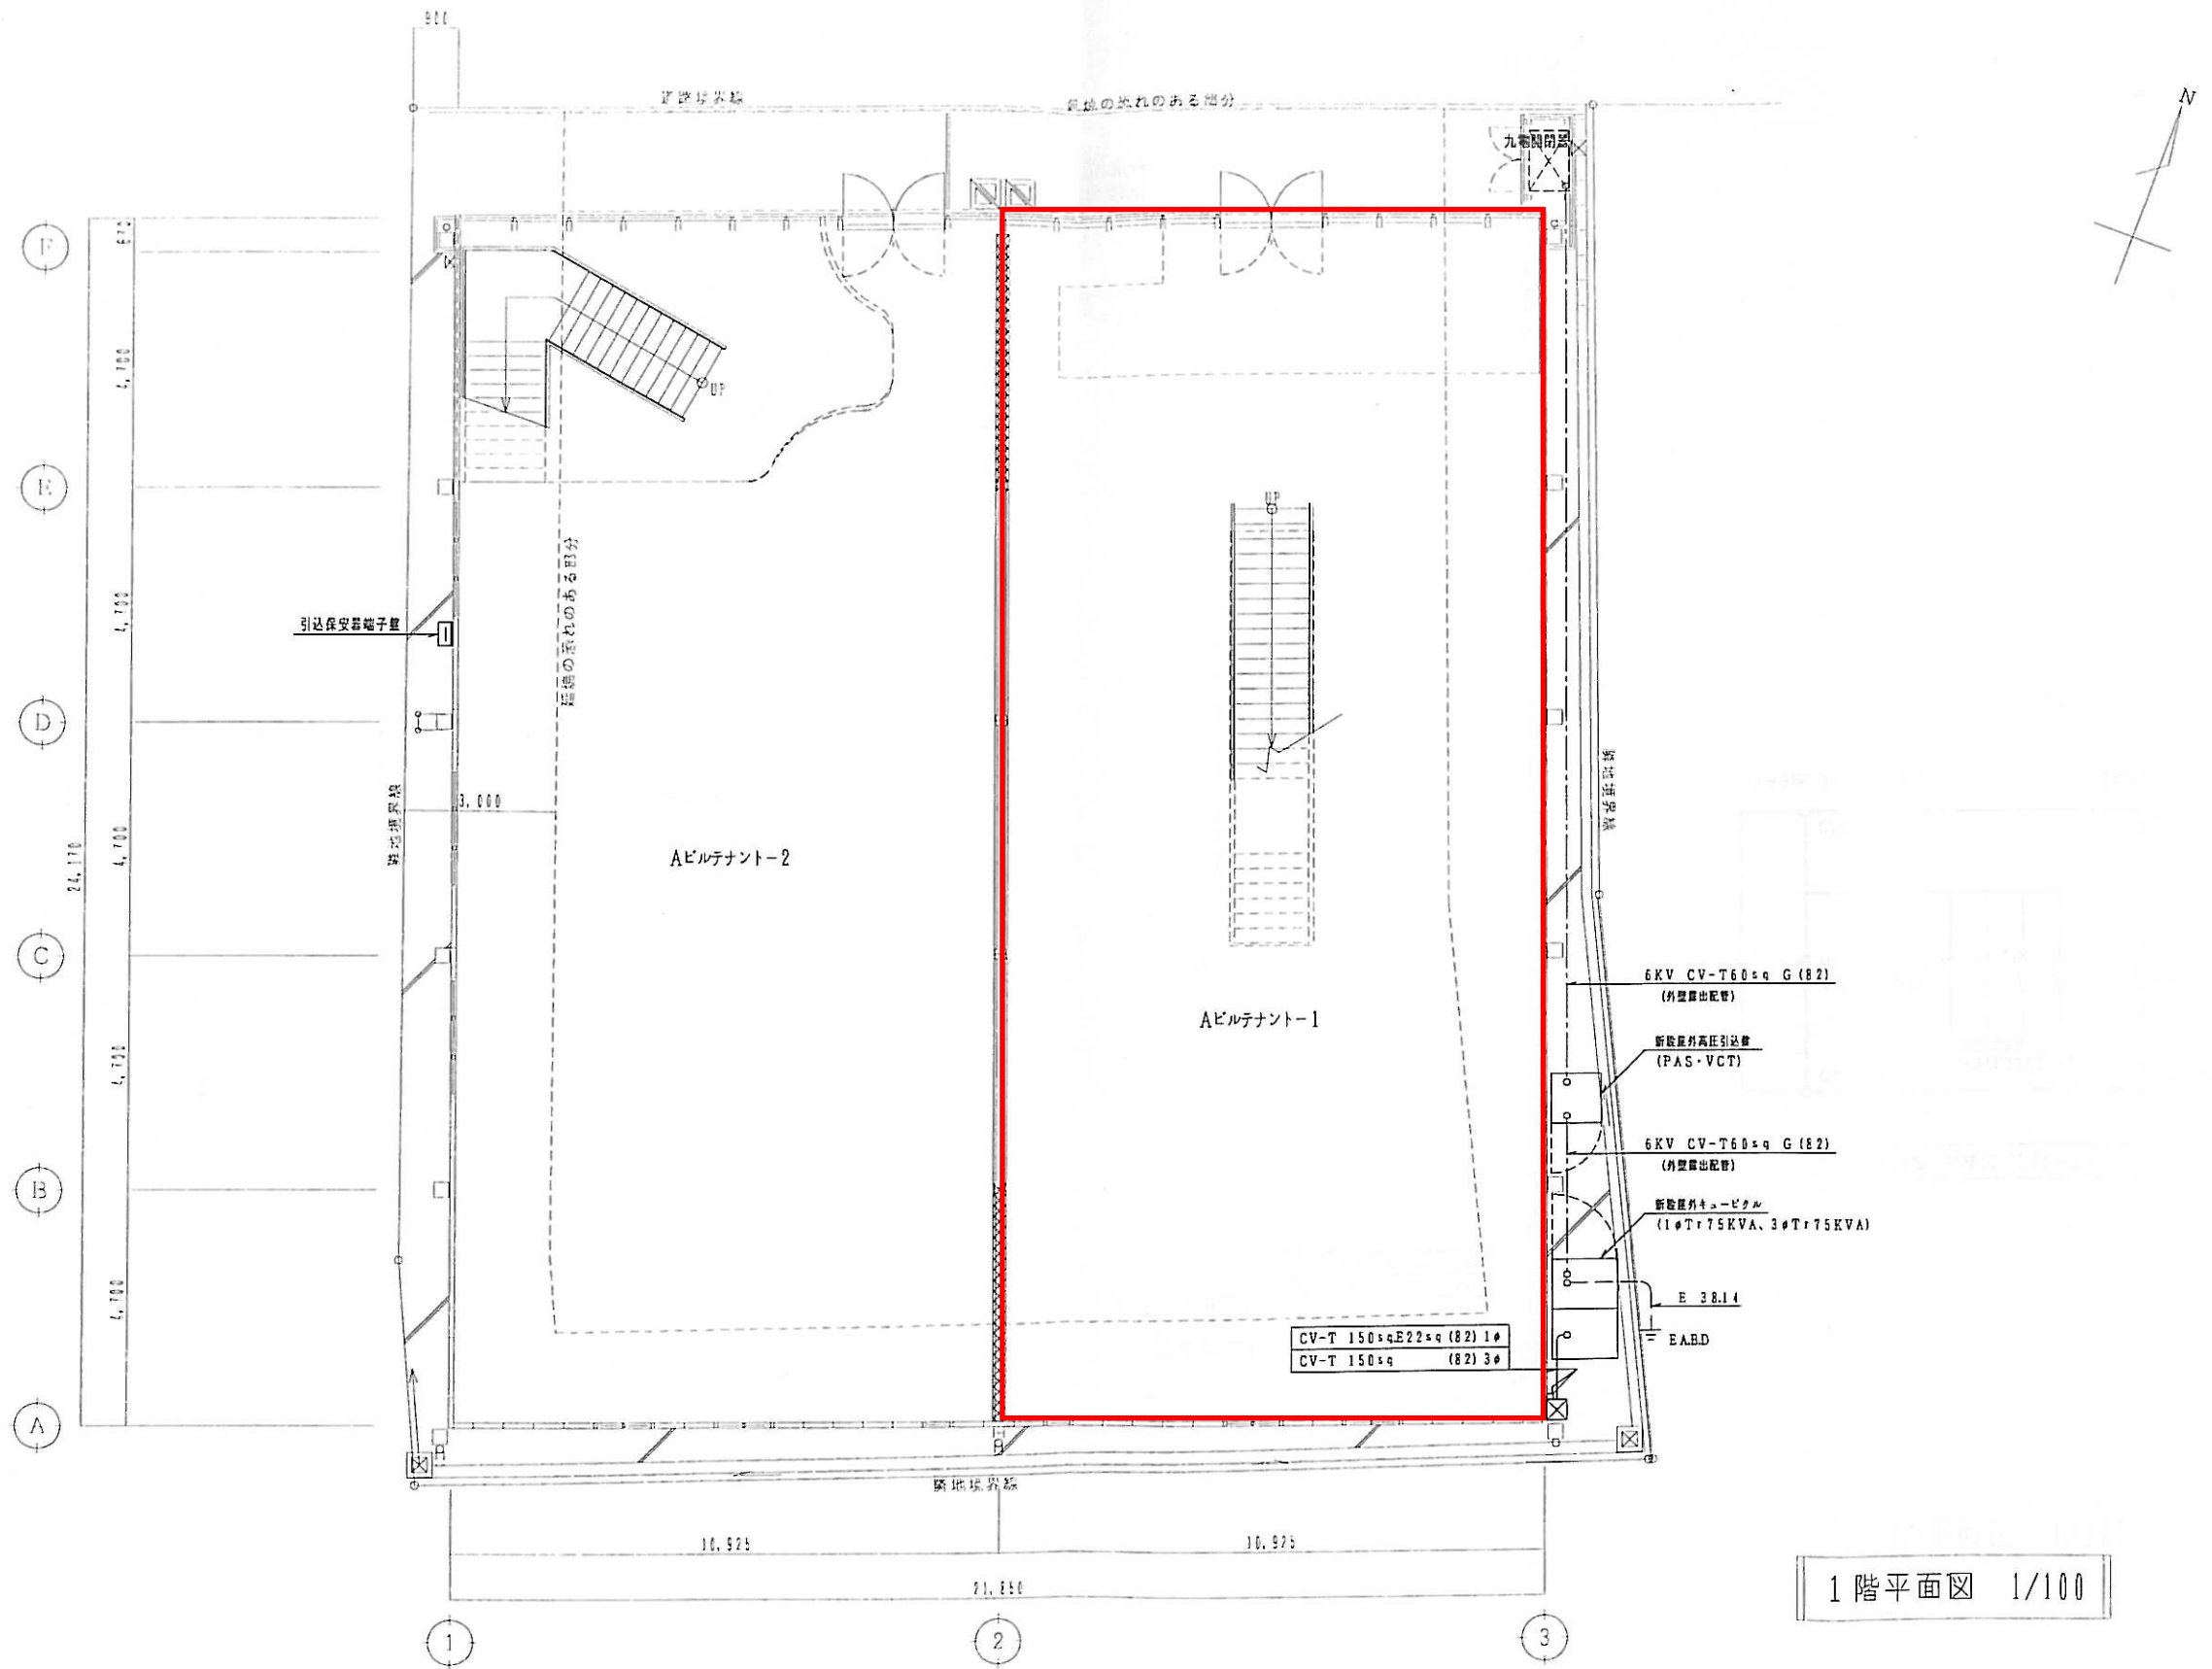

1階平面図 1/100

一級建築士事務所 株式会社 森・八田設計事務所 福岡県知事登録 第1-11671号	Title 嘉穂無線(株)天神Aビル 改修工事 幹線・動力・弱電設備1階平面図(A-1)	Date Es Pl Dr Scale 1:100	1級建築士14116号 森 朝光 NO. E-02
	1階平面図 1/100